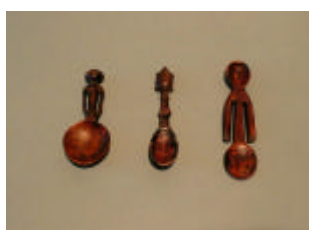

2008

Cuillères en ivoire

20^e siècle

Cuillère en ivoire
Ivoire
13 x 4 x 2 cm.
Versement

Cuillère en ivoire
Ivoire
12 x 3 x 2 cm.
Versement

Cuillère en ivoire
Ivoire
11 x 4,5 x 1,5 cm.
Versement